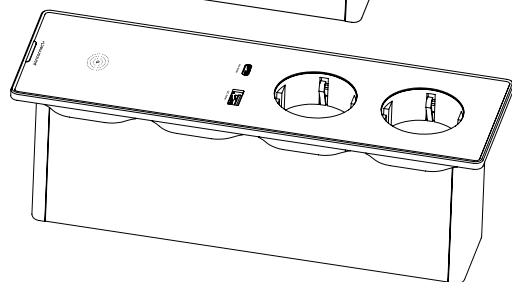

Z pohledu konektivity a velikosti je **SPOOK** nabízen celkem ve třech variantách, XS, S a M. Základní verze **XS** obsahuje nabíjení USB-A a USB-C (60W) sloty a Qi. Verze **S** nabízí možnost využití jedné zásuvky nebo konektorového modulu. Verze **M** potom může k USB slotům a Qi obsahovat dvě zásuvky nebo kombinaci zásuvky s konektorovým modulem.

XS

124,5 × 73 × 80,5 mm

890 g

0

✓

✗

S

176 × 73 × 80,5 mm

1040 g

1

✓

✗

M

227,5 × 73 × 80,5 mm

1150 g

2