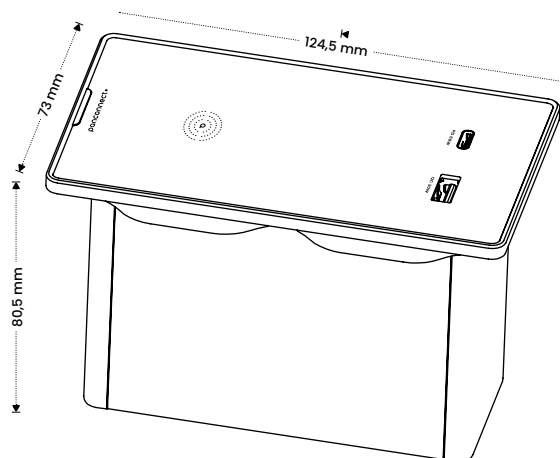

SPOOK

by panconnect•

SIZE XS

BAREVNÉ KOMBINACE PANELU

ARGENT SILVER
BIANCO DOVER

ARGENT SILVER
GRIGIO EFESO

ARGENT SILVER
NEGRO INGO

URBAN TAUPE
NEGRO INGO

URBAN TAUPE
CASTORO OTTAWA

URBAN TAUPE
BIANCO DOVER

ARGENT SILVER
BLU FES

URBAN TAUPE
BLU FES

DARK CHARCOAL
NEGRO INGO

890 g

ZDROJOVÝ KABEL

KABEL SE ZÁSTRČKOU

kabel se standardním typem zástrčky a délkou 1,9–4,9 m
není dostupný pro všechny světové standardy

WAGO miniWINSTA

25 cm dlouhý pigtail
kabel s WINSTA mini plug
2+PE wiring | 10A

WIELAND GST18

25 cm dlouhý pigtail
kabel s GST18i3 plug
2+PE wiring | 10A

CO NALEZNETE V BALENÍ ?

1 × montážní rámeček pro instalaci

1 × panel s vybraným zdrojovým kabelem

4 × montážní šroub v 6 možných velikostech (v závislosti na montážní výšce stolu)

PREMIUM

SPOOK by panconnect | 02