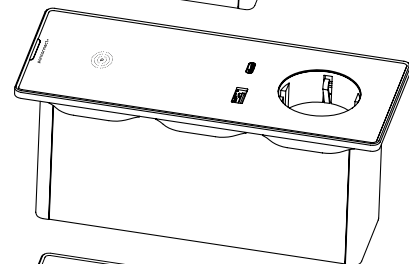

Z pohledu konektivity a velikosti je **SPOOK** nabízen celkem ve třech variantách, XS, S a M. Základní verze **XS** obsahuje nabíjení USB-A a USB-C (60W) sloty a Qi. Verze **S** nabízí možnost využití jedné zásuvky nebo konektorového modulu. Verze **M** potom může k USB slotům a Qi obsahovat dvě zásuvky nebo kombinaci zásuvky s konektorovým modulem.

XS

124,5 × 73 × 80,5 mm

890 g

0

✓

✗

S

176 × 73 × 80,5 mm

1040 g

1

✓

✗

M

227,5 × 73 × 80,5 mm

1150 g

2