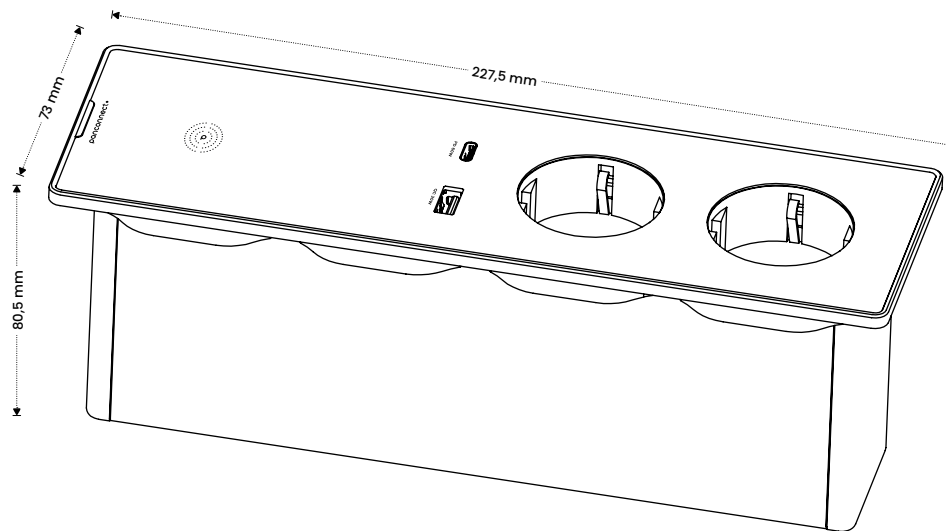

URBAN TAUPE
BIANCO DOVER

ARGENT SILVER
BLU FES

URBAN TAUPE
BLU FES

DARK CHARCOAL
NEGRO INGO

1150 g

ZDROJOVÝ KABEL

KABEL SE ZÁSTRČKOU

kabel se standardním typem zástrčky a délkou 1,9–4,9 m *není dostupný pro všechny světové standardy*