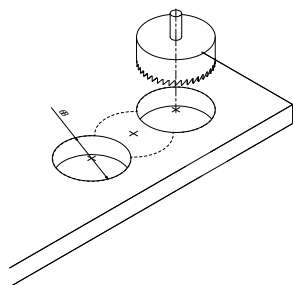

BEZPEČNOST & RECYKLACE

PANCONNECT tímto prohlašuje, že přípojný panel SPOOK vyhovuje směrnicí o nízkém napětí (2014/35/EU) a také směrnicí o Elektromagnetické kompatibilitě (2014/30 EU). Testování bylo provedeno dle norem EN 50491-5-1:2010, EN 50491-5-2:2010.

Produkty PANCONNECT jsou v souladu s politikou společnosti určeny k **upgradu**, nejlépe pak maximální **recyklaci**.

Než přistoupíte k likvidaci, ověřte si u nás, zda-li je možné produkt upgradovat nebo repasovat. Pokud to není možné zajistěte jeho likvidaci dle platných směrnic. Produkt spadá do skupiny ODPAD Z ELEKTRONICKÝCH ZAŘÍZENÍ, jeho likvidace je možná pouze v souladu s evropskou směrnicí 2012/19/EU a nelze jej likvidovat společně s komunálním odpadem.
www.asekol.cz | info@asekol.cz

INSTRUKCE K INSTALACI

VÝŠKA DESKY STOLU

10 mm
až 40 mm
(až do 60mm
s vlastními šroubky)

Potřebujete: Vykrúžovací vrták a rašple

Pozor: Vždy následujte návod podle typu panelu.

1. 01| Zakreslete si potřebný počet středů a podle typu panelu si vykrúžovacím vrtákem vyvrtejte otvory
2. 02| Začistěte hrany a vložte panel do vzniklého otvoru kabelem napřed
3. 03| Zespodu nasadte rámeček a šroubky utáhněte

USB-C SPECIFIKACE

PowerDelivery up to 60W

USB-A SPECIFIKACE

QuickCharge 3.0 up to 5A

SPECIFIKACE ZÁSUVEK

230V/10A (EU), 110V/10A (US)

OCHRANA PROTI VNIKNUTÍ

IP22

ELEKTRICKÉ SPECIFIKACE VSTUPNÍ

110 - 250V, 10A

MATERIÁLY

Dural | nerezová ocel | FENIX NTM |

DESIGNER

Dominik Hutečka