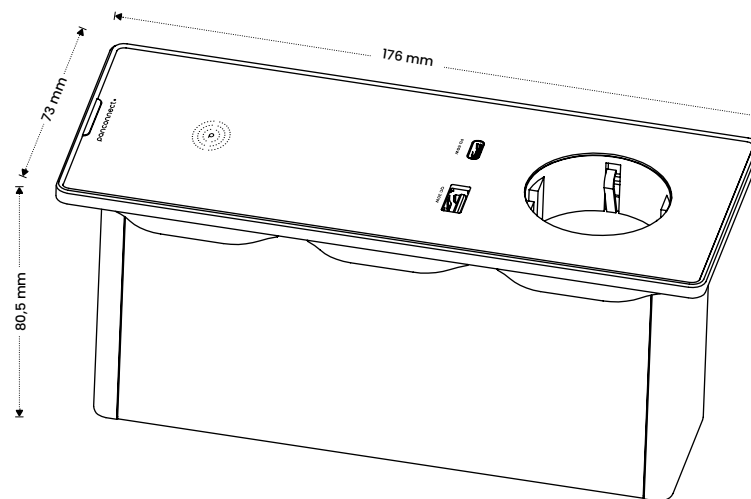

SPOOK

by panconnect•

SIZE S

ZÁSUVKY

POČET ZÁSUVEK K POUŽITÍ: 1

FR

SC

DK

IT

US

UK

UN

CH

BAREVNÉ KOMBINACE PANELU

ARGENT SILVER
BIANCO DOVER

ARGENT SILVER
GRIGIO EFESO

ARGENT SILVER
NEGRO INGO

URBAN TAUPE
NEGRO INGO

URBAN TAUPE
CASTORO OTTAWA

URBAN TAUPE
BIANCO DOVER

ARGENT SILVER
BLU FES

URBAN TAUPE
BLU FES

DARK CHARCOAL
NEGRO INGO

1040 g

ZDROJOVÝ KABEL

KABEL SE ZÁSTRČKOU

kabel se standardním typem zástrčky a délkou 1,9–4,9 m
není dostupný pro všechny světové standardy

WAGO miniWINSTA

25 cm dlouhý pigtail
kabel s WINSTA mini plug
2+PE wiring | 10A

WIELAND GST18

25 cm dlouhý pigtail
kabel s GST18i3 plug
2+PE wiring | 10A

CO NALEZNETE V BALENÍ ?

1 × montážní rámeček pro instalaci

1 × panel s vybraným zdrojovým kabelem

4 × montážní šroub v 6 možných velikostech (v závislosti na montážní výšce stolu)

PREMIUM

SPOOK by panconnect | 03